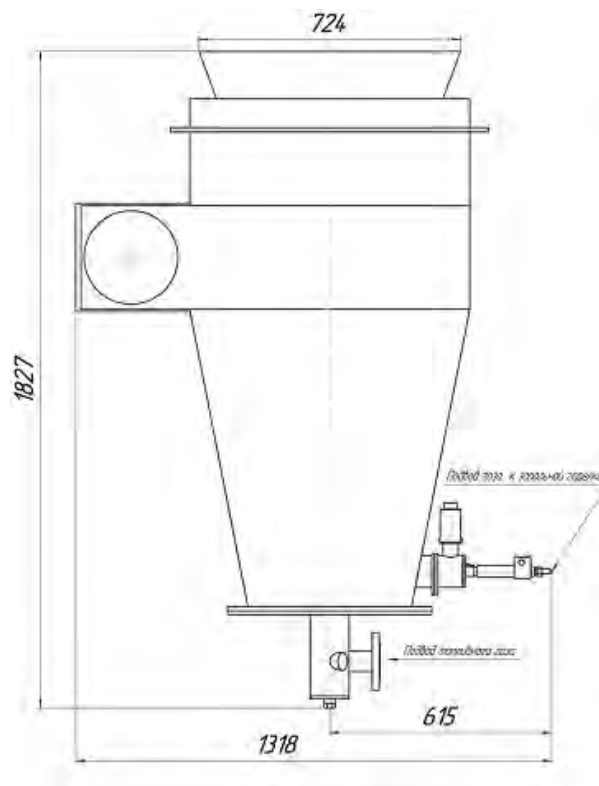

КАМЕРА СГОРАНИЯ ПТБ-10А.02.02.000

Камера сгорания предназначена для замены вышедшей из строя камеры сгорания печей трубчатых блочных типа ПТБ-10А, ПТБ-10Э, ПТБ-5-40Э, ПТБ-5-40А.

Сертифицирована как составная часть печей.

Основные технические данные

№ п/п	Параметр	Значение
1	Давление газа перед камерой сгорания, МПа (кгс/см²)	0,005...0,05(0,05...0,5)
2	Расход газа, нм³/ч.	400
3	Масса, кг, не более	325,5

Габаритный чертеж камеры сгорания ПТБ-10А.02.02.000

По вопросам продаж и поддержки обращайтесь:

Архангельск (8182)63-90-72
Астана +7(7172)727-132
Белгород (4722)40-23-64
Брянск (4832)59-03-52
Владивосток (423)249-28-31
Волгоград (844)278-03-48
Вологда (8172)26-41-59
Воронеж (473)204-51-73
Екатеринбург (343)384-55-89
Иваново (4932)77-34-06
Ижевск (3412)26-03-58
Казань (843)206-01-48

Калининград (4012)72-03-81
Калуга (4842)92-23-67
Кемерово (3842)65-04-62
Киров (8332)68-02-04
Краснодар (861)203-40-90
Красноярск (391)204-63-61
Курск (4712)77-13-04
Липецк (4742)52-20-81
Магнитогорск (3519)55-03-13
Москва (495)268-04-70
Мурманск (8152)59-64-93
Набережные Челны (8552)20-53-41

Нижний Новгород (831)429-08-12
Новокузнецк (3843)20-46-81
Новосибирск (383)227-86-73
Орел (4862)44-53-42
Оренбург (3532)37-68-04
Пенза (8412)22-31-16
Пермь (342)205-81-47
Ростов-на-Дону (863)308-18-15
Рязань (4912)46-61-64
Самара (846)206-03-16
Санкт-Петербург (812)309-46-40
Саратов (845)249-38-78

Смоленск (4812)29-41-54
Сочи (862)225-72-31
Ставрополь (8652)20-65-13
Тверь (4822)63-31-35
Томск (3822)98-41-53
Тула (4872)74-02-29
Тюмень (3452)66-21-18
Ульяновск (8422)24-23-59
Уфа (347)229-48-12
Челябинск (351)202-03-61
Череповец (8202)49-02-64
Ярославль (4852)69-52-93