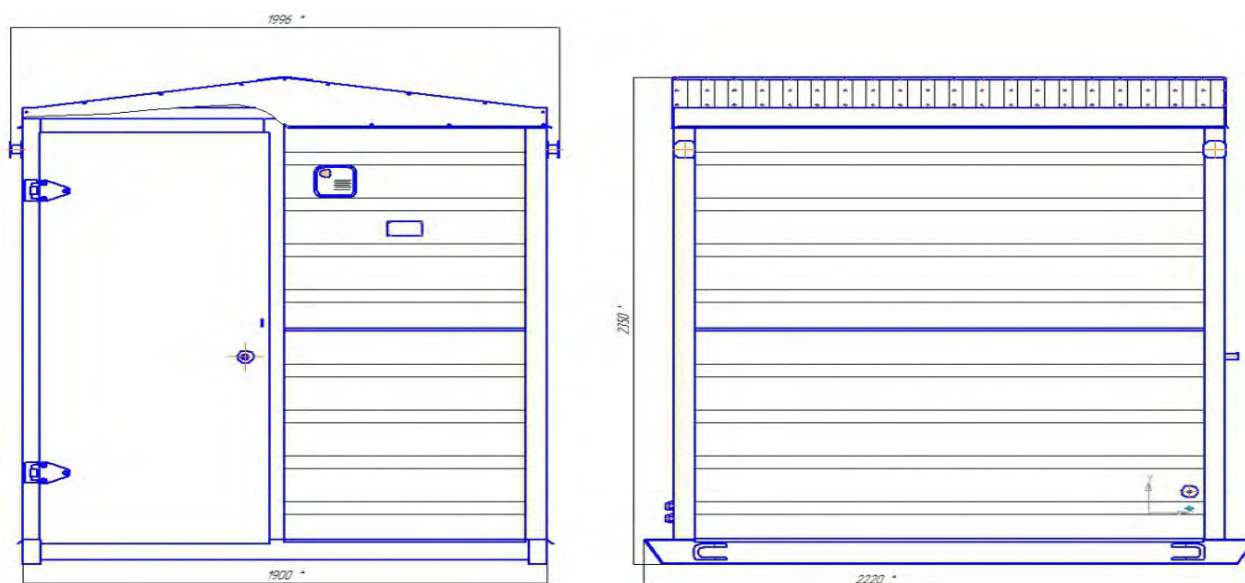

БЛОК МЕСТНОЙ АВТОМАТИКИ БМА.00.00.000

Основные технические данные

№ п/п	Параметр	Значение
1	Условия эксплуатации: - температура окружающей среды, °С; - относительная влажность воздуха при температуре +25°С.	от минус 40 до +50 98
2	Степень защиты	IP54
3	Масса изделия, кг	1000